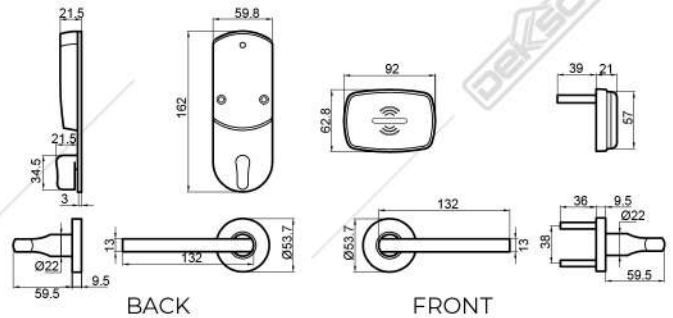

Specifications