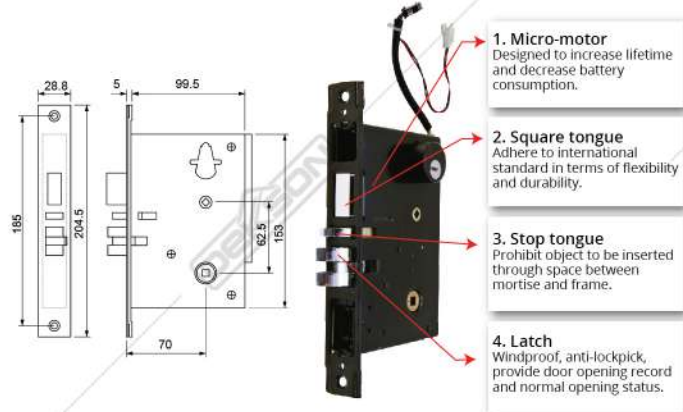

Specifications