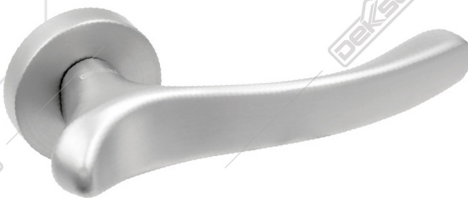

## Lever Handle **Roses**

LHR N06 MSN

LHR N06 MAB

LHR N42 MAB

LHR N42 MSN

LHR N44 MSN

LHR N44 MAB

**Estetika** modern  
dengan desain  
**Avant - Garde**

LHR N46 MSN

LHR N46 MAB

LHR N96 MAB

LHR N96 MSN

LHR N99 MSN

LHR N99 MAB

**Finishing** eksklusif  
yang **memukau**

LHR N101 MAB