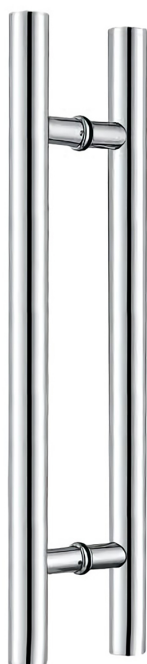

ALUMINIUM LOCK

ALUMINIUM LOCK KAIT

LEVER HANDLE 1 SET THUMB TURN

Isi paket:

- LEVER HANDLE PLATE
- LOCKCASE IL
- THUMBTURN CYLINDER

HANDLE PLATE

HL-56
Tersedia:
BLACK
WHITE

HL-53
Tersedia:
BLACK
WHITE

LEVER HANDLE 1 SET

Isi paket:

- LEVER HANDLE PLATE
- LOCK CASE IL
- DOUBLE CYLINDER

DOOR CLOSER

Lebar Pintu: 500-1000 MM
 Berat Pintu: 25-45 KG
 Tersedia:
 White
 Silver
 Brown

CASEMENT HINGE

Tersedia:
 8", 10", 12", 16", 18".

PULL HANDLE

PH TC W/KEY
 SIZE(MM)
 38 X 1200 SSS
 38 X 2000 PSS/SSS

PH TC L1104
 SIZE(MM)
 32 X 300 X 450 PSS
 32 X 400 X 600 PSS
 32 X 600 X 800 PSS
 38 X 800 X 1000 PSS
 38 X 800 X 1200 PSS
 38 X 1200 x 1500 PSS
 38 X 1600 x 2000 PSS

ROLLER HANGER

ROLLER HANGER TC AL-001

SHOWER HANDLE

PH SHOWER TC
 SIZE(MM)
 25 X 200 X 500 PSS

PH SHOWER TC BLACK
 SIZE(MM)
 25 X 200 X 500 PSS

PATCH FITTING

PT10 PSS

PT20 PSS