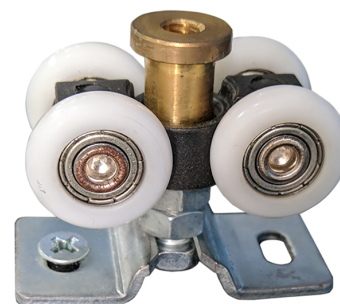

LEVER HANDLE 1 SET

Isi paket:

- LEVER HANDLE PLATE
- LOCK CASE IL
- DOUBLE CYLINDER

DOOR CLOSER

Lebar Pintu: 500-1000 MM
 Berat Pintu: 25-45 KG
 Tersedia:
 White
 Silver
 Brown

CASEMENT HINGE

Tersedia:
 8", 10", 12", 16", 18".

PULL HANDLE

PH TC W/KEY
 SIZE(MM)
 38 X 1200 SSS
 38 X 2000 PSS/SSS

PH TC L1104
 SIZE(MM)
 32 X 300 X 450 PSS
 32 X 400 X 600 PSS
 32 X 600 X 800 PSS
 38 X 800 X 1000 PSS
 38 X 800 X 1200 PSS
 38 X 1200 x 1500 PSS
 38 X 1600 x 2000 PSS

ROLLER HANGER

ROLLER HANGER TC AL-001

SHOWER HANDLE

PH SHOWER TC
 SIZE(MM)
 25 X 200 X 500 PSS

PH SHOWER TC BLACK
 SIZE(MM)
 25 X 200 X 500 PSS

PATCH FITTING

PT10 PSS

PT20 PSS